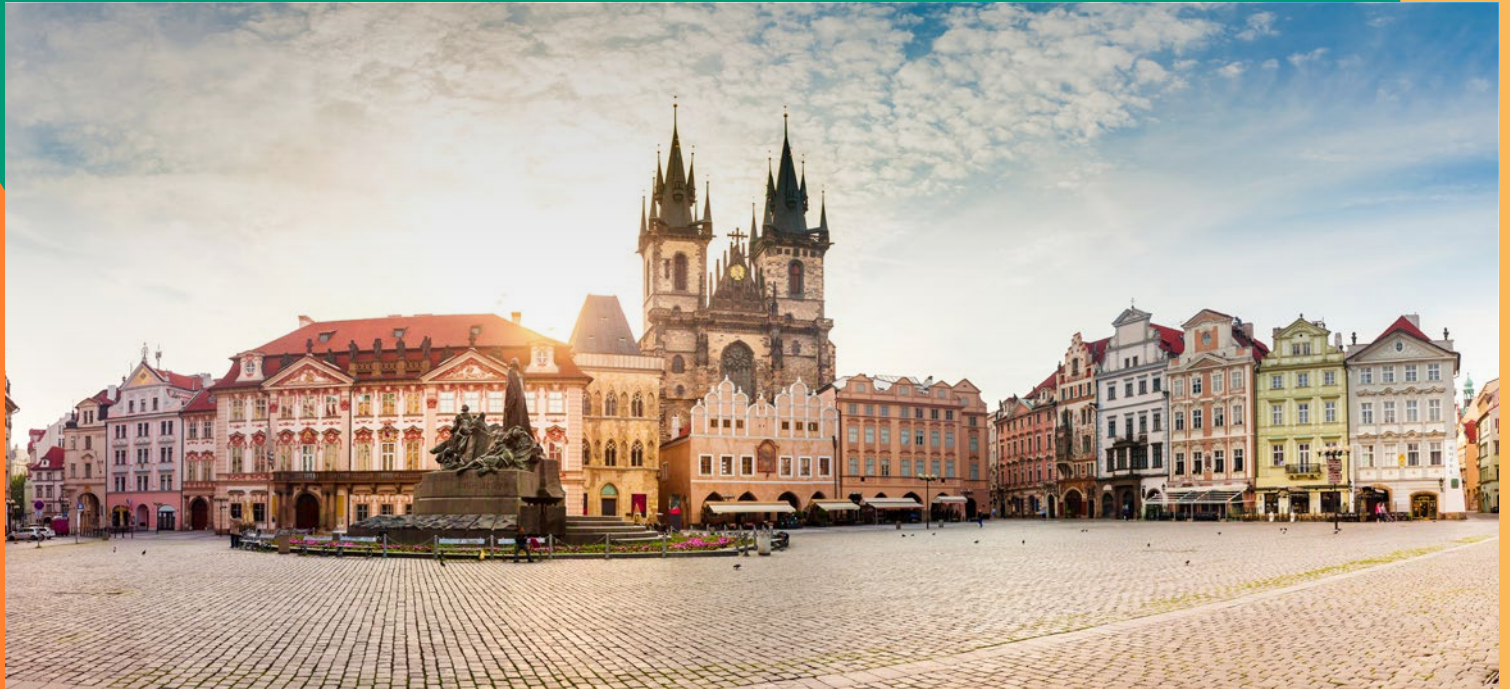

Semana Santa 2025

Praga

Salida el 17 de abril
desde Bilbao

DESDE

810€

5 días | 4 noches

Horario Vuelos:

BIO - PRG - 08:00 - 10:35 / PRG - BIO - 12:00 - 15:10