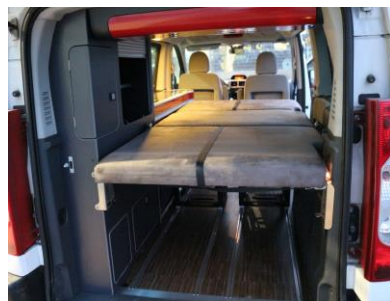

AUTOCARAVANAS

GRUPO A

T. baja: desde 92€ | T. media: desde 98€ | T. alta: desde 130€

Perfecto para parejas aventureras a las que les gustaría pasar unas vacaciones en un vehículo recreacional. Con cuatro plazas para dormir, es perfecta para dos adultos y dos niños.

GRUPO C

T. baja: desde 103€ | T. media: desde 124€ | T. alta: desde 167€

Una de las mejores opciones para tus escapadas. Con capacidad de hasta cuatro personas. Idónea para familias con niños, parejas o grupo de amigos que quieren viajar sin ataduras y disfrutar de la libertad de movimiento.

GRUPO E

T. baja: desde 151€ | T. media: desde 167€ | T. alta: desde 216€

Autocaravana pensada para disfrutar de viajes en familia o grupos de amigos. Capacidad de 6 adultos. Es una autocaravana muy versátil, y que se adapta a la perfección a las necesidades de cada uno.

GRUPO G

T. baja: desde 183€ | T. media: desde 200€ | T. alta: desde 254€

Ideal para grupos o familias más grandes. Cuenta con 7 plazas para adultos. Su espacio interior está cuidado al detalle. Tiene 2 zonas de salón comedor y servicio con ducha separada.